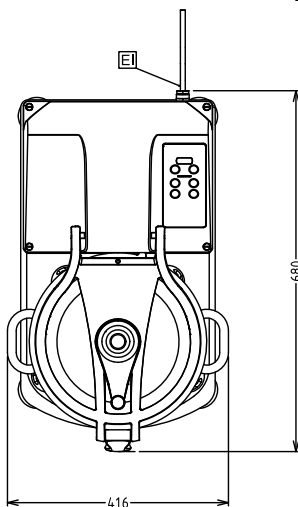

## Goedkeuring

Front aanzicht

Zij aanzicht

EI = Elektrische aansluiting

Boven aanzicht

#### Algemene gegevens

<b>Externe afmetingen, lengte</b>	416 mm
<b>Externe afmetingen, breedte</b>	680 mm
<b>Externe afmetingen, hoogte</b>	517 mm
<b>Capaciteit vlees malen</b>	5 kg
<b>Capaciteit mayonaise bereiding</b>	6 kg
<b>Capaciteit deeg bereiding</b>	4 kg
<b>Gewicht, netto (kg)</b>	58
<b>Waterdichtheid index</b>	IP34
<b>Aantal snelheden</b>	2
<b>Rotatie snelheid</b>	1500 en 3000 tpm