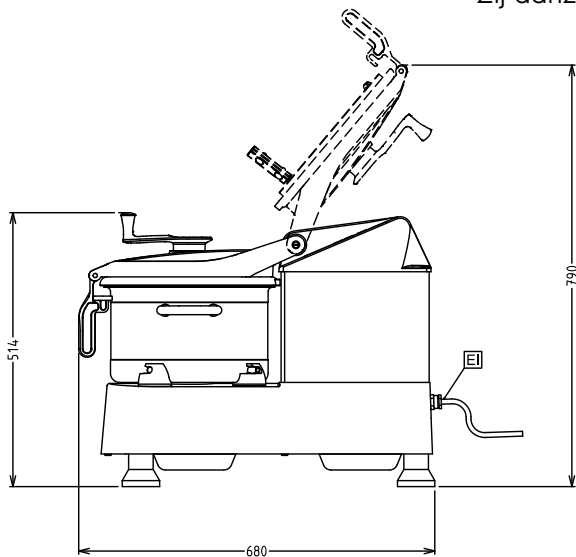

## Constructie

- Kom van roestvrijstaal AISI304 met niet lekkende afdichting en met handgrepen, makkelijk te gebruiken.
- Schraper met roestvrijstaal handgreep, eenvoudig demonteerbaar.
- 2 snelheden, 1500 en 3000 tpm.
- Vermogen van 2200 watt.
- IP65 waterdicht bedieningspaneel met tiptoetsen.
- Dekselgreep met dubbele veiligheidsvergrendeling.
- Het transparant polycarbonaat deksel is voorzien van een magneetcontact beveiliging zodat de motor niet kan werken als het deksel niet gesloten is.
- De nulspanning beveiliging vereist het opnieuw indrukken van de startknop na een stroom onderbreking.
- Stille industriële asynchroon motor voor zwaar werk en een lange levensduur.

## Goedkeuring

Front aanzicht

Zij aanzicht

EI = Elektrische aansluiting

Boven aanzicht

#### Algemene gegevens

<b>Externe afmetingen, lengte</b>	416 mm
<b>Externe afmetingen, breedte</b>	680 mm
<b>Externe afmetingen, hoogte</b>	517 mm
<b>Capaciteit vlees malen</b>	5 kg
<b>Capaciteit mayonaise bereiding</b>	6 kg
<b>Capaciteit deeg bereiding</b>	4 kg
<b>Gewicht, netto (kg)</b>	58
<b>Waterdichtheid index</b>	IP34
<b>Aantal snelheden</b>	2
<b>Rotatie snelheid</b>	1500 en 3000 tpm