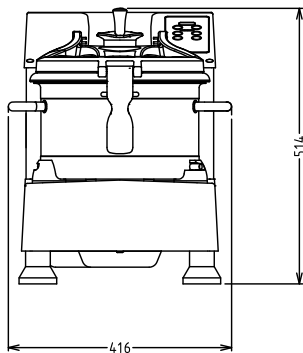

Front aanzicht